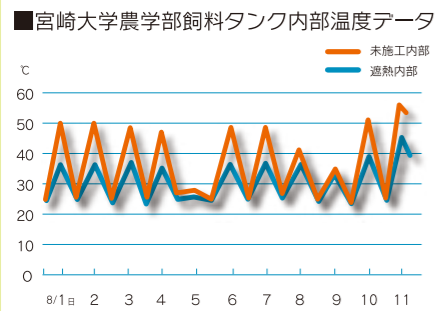

サーモグラフィによる温度試験

日格差の温度推移

昼間、未施工飼料タンクが50℃を越えてもファームバリア塗料飼料タンクは、ほとんど40℃を越えない範囲で推移している。

今まで、様々な角度から畜舎や飼料タンクの温度変化を研究してまいりました。この膨大なデータが、今後の畜産業発展のお手伝いになればと思っています。

畜舎の暑熱対策

畜舎屋根に遮熱塗装することにより、遮熱効果が長期間持続します。屋根裏温度が最大15℃~18℃下がり、畜舎に入る熱を大幅に遮断します。遮熱効果は塗膜のある限り持続しますので(約10年)、毎年の暑熱対策の作業が軽減できます。