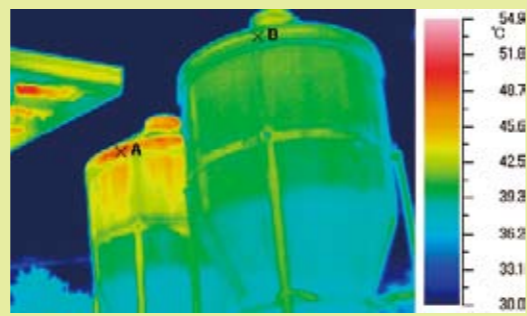

サーモグラフィによる温度試験

日格差の温度推移

昼間、未施工飼料タンクが50℃を越えてもファームバリア塗料飼料タンクは、ほとんど40℃を越えない範囲で推移している。

今まで、様々な角度から畜舎や飼料タンクの温度変化を研究してまいりました。この膨大なデータが、今後の畜産業発展のお手伝いになればと思っています。

畜舎の暑熱対策

畜舎屋根に遮熱塗装することにより、遮熱効果が長期間持続します。屋根裏温度が最大15℃~18℃下がり、畜舎に入る熱を大幅に遮断します。遮熱効果は塗膜のある限り持続しますので(約10年)、毎年の暑熱対策の作業が軽減できます。